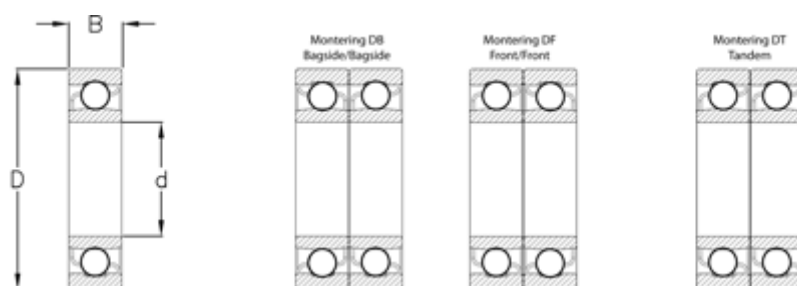

Varenummer: 570817007242  
Beskrivelse: NSK Vinkelkontaktleje 7334BW  
d=170 D=360 B=72 Vinkel 40&deg

## Mål

$B = 72$   
 $D = 360$   
 $d = 170$